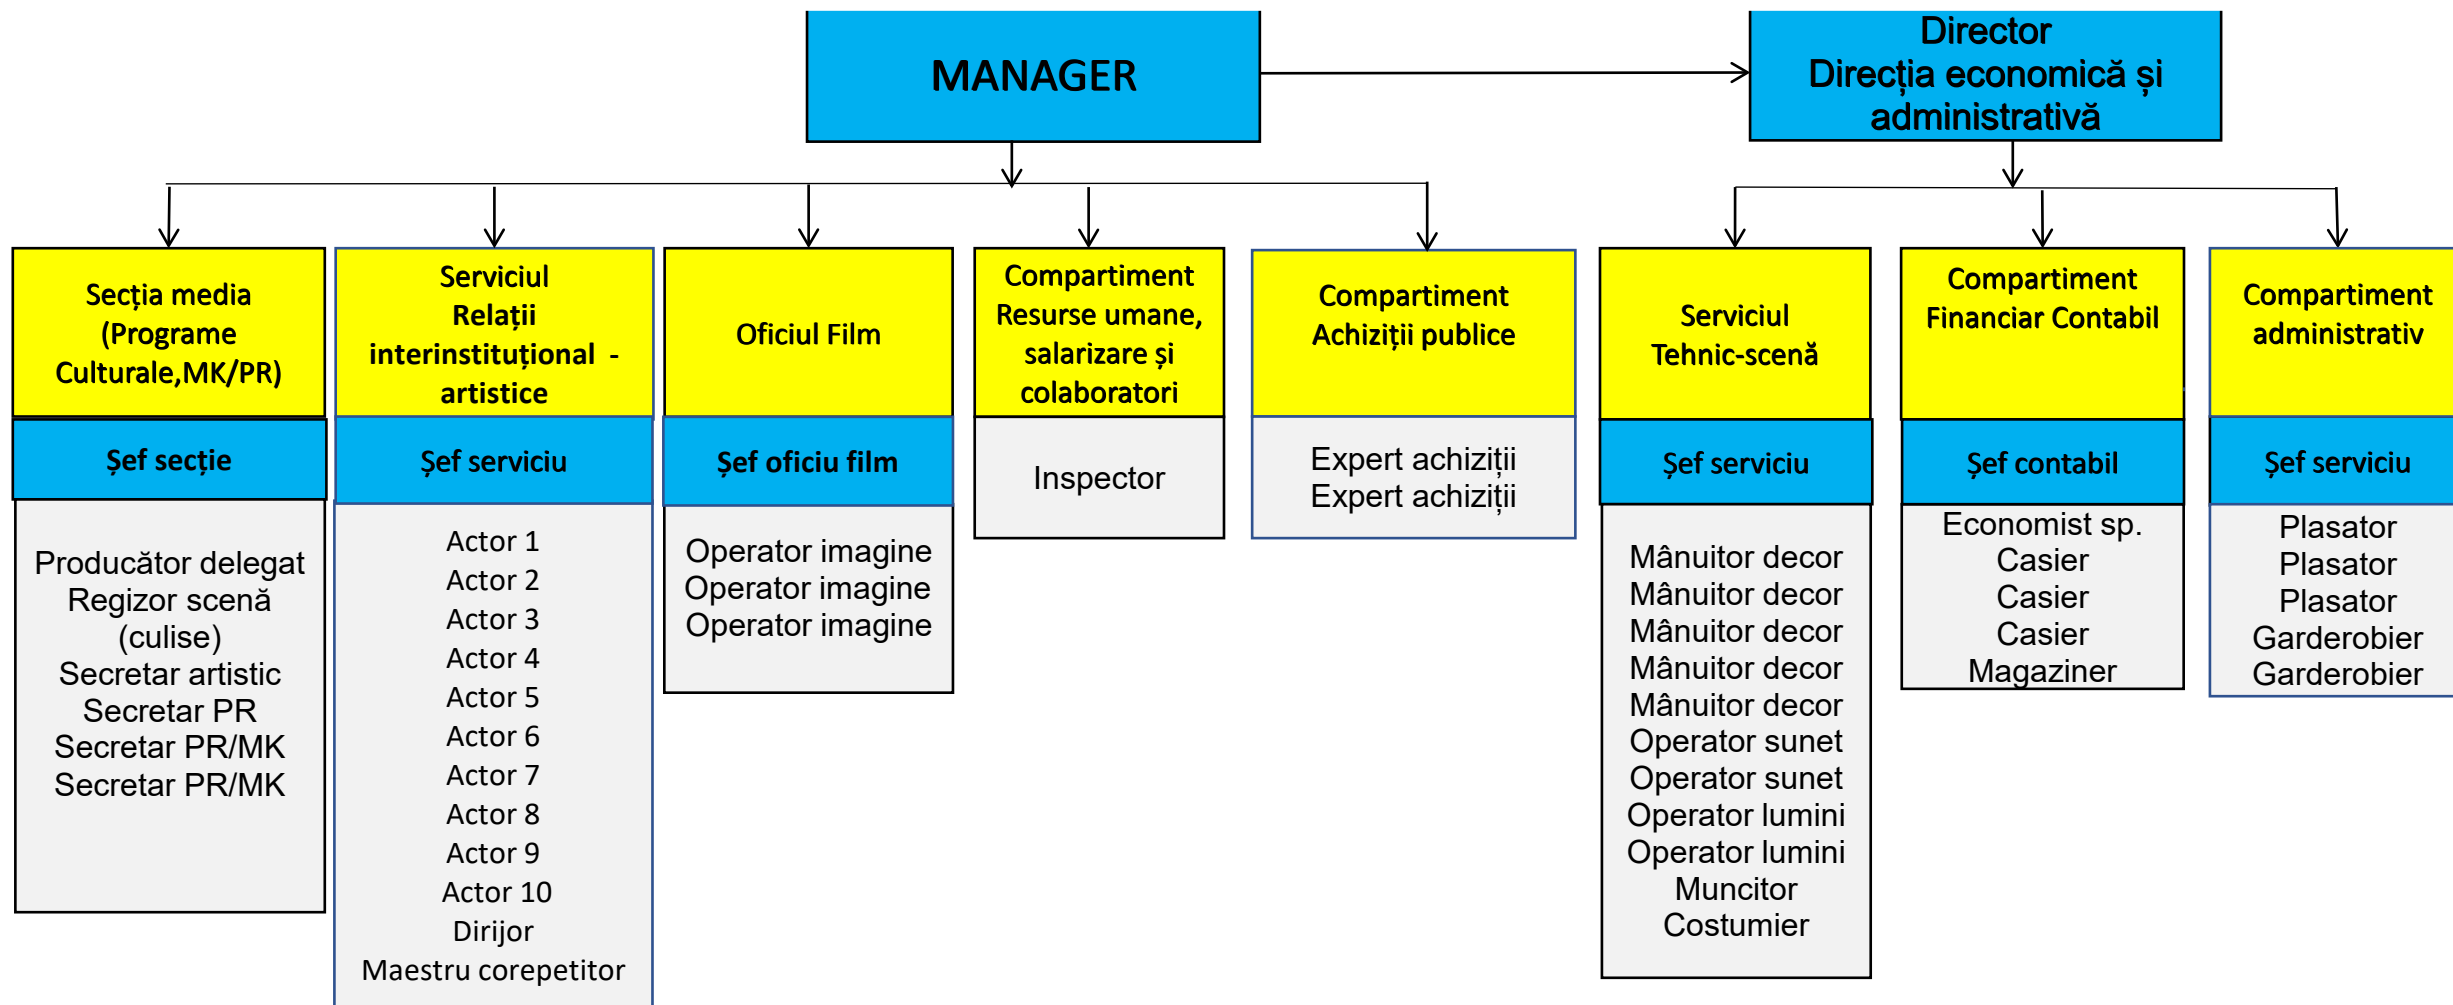

ORGANIGRAMA ATENEULUI NAȚIONAL DIN IAȘI de la 1 SEPTEMBRIE 2020

ANEXA 2

Total posturi 53 - posturi de conducere - 8
 - posturi de execuție - 45