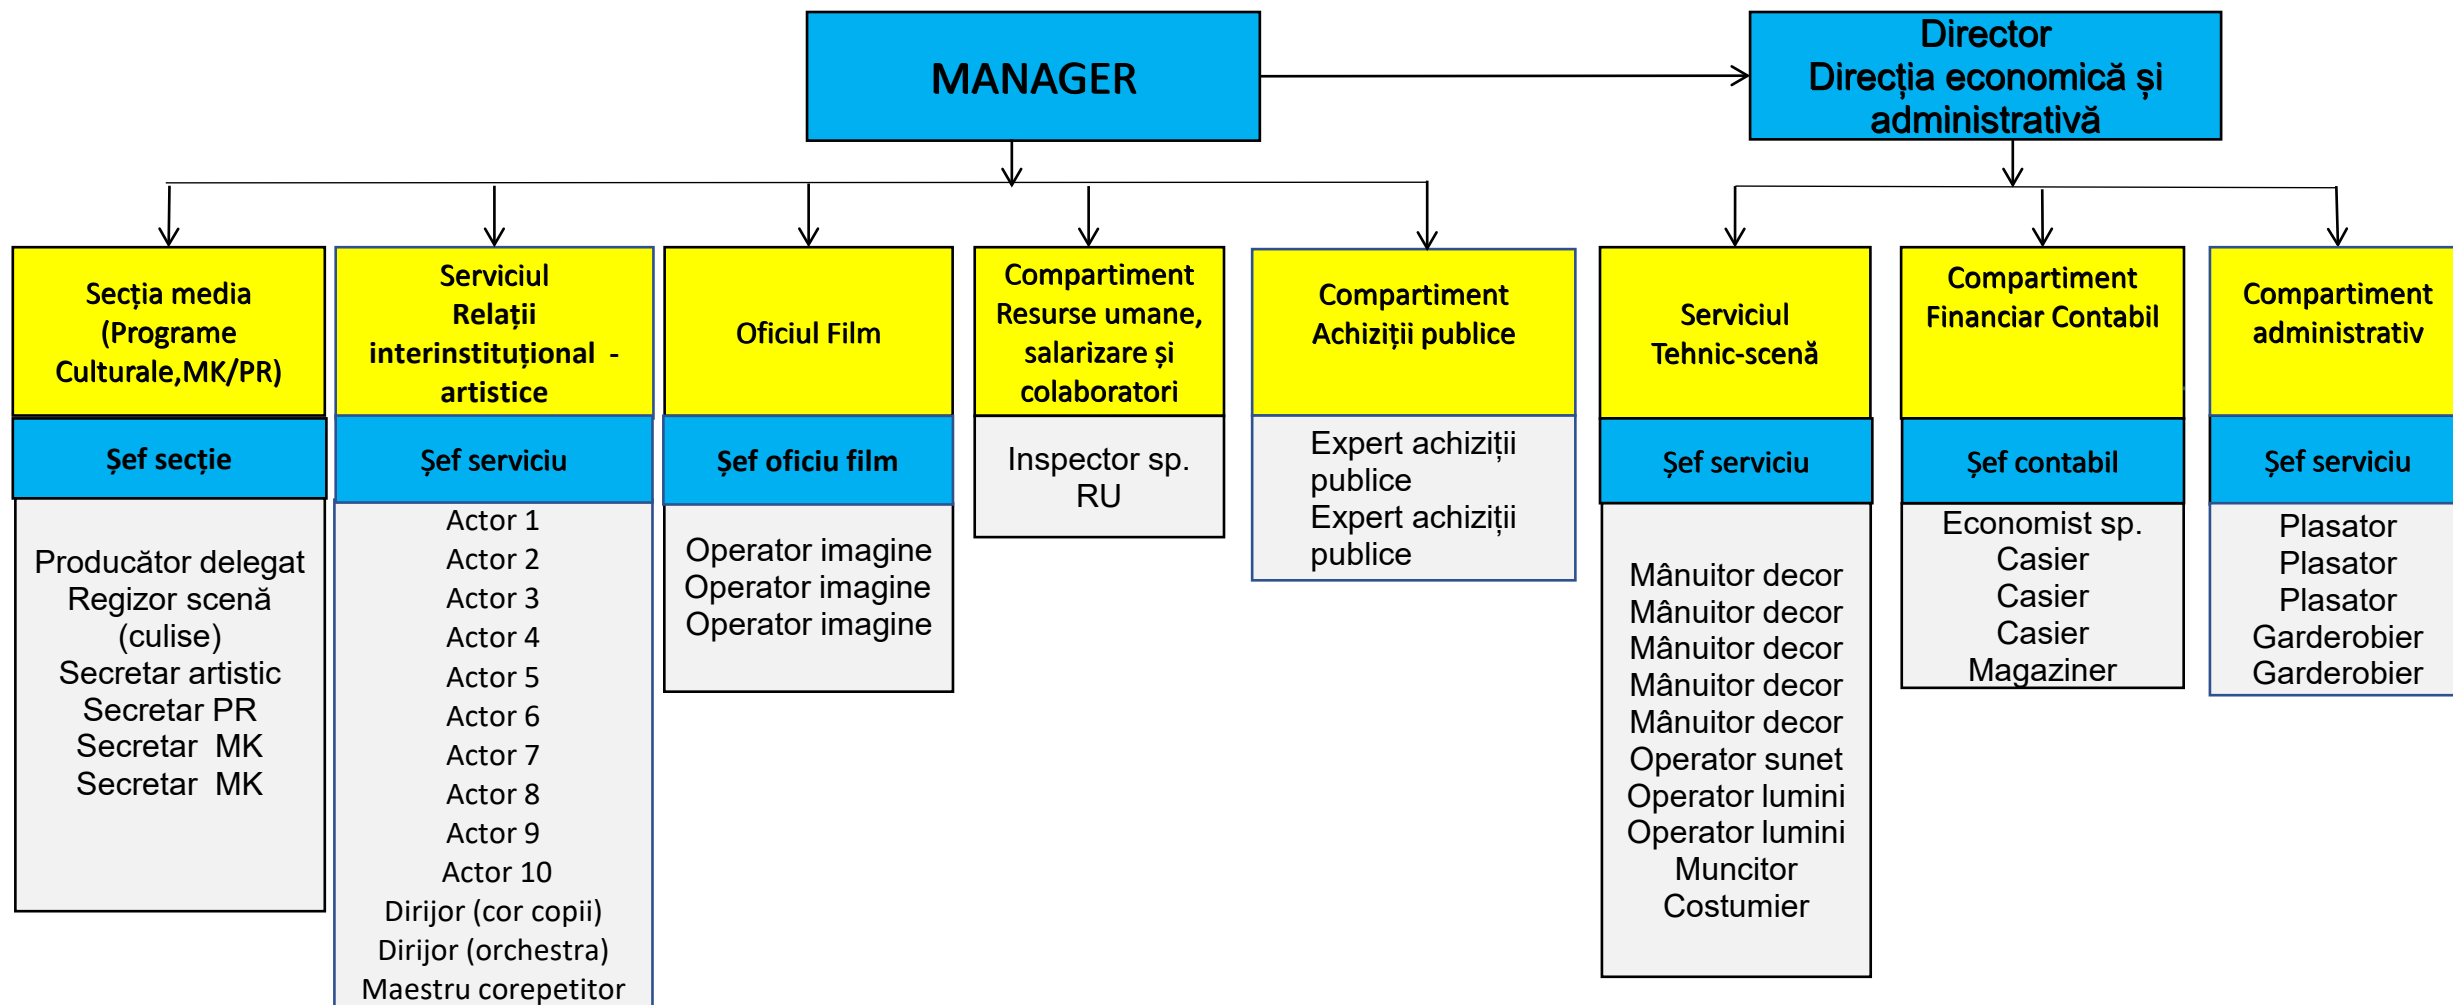

ORGANIGRAMA ATENEULUI NAȚIONAL DIN IAȘI de la 1 MARTIE 2021

ANEXA 2

Total posturi 53 - posturi de conducere - 8
- posturi de execuție - 45